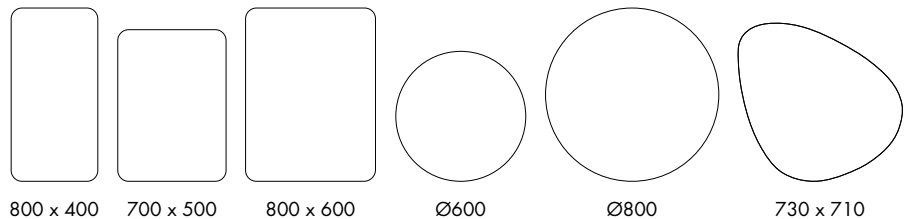

800(h) x 600(w) x 26(d) mm (Rectangular)

600(diameter) x 26(d) mm (Circular)

800(diameter) x 26(d) mm (Circular)

730(h) x 710(w) x 25(d) mm (Pebble)

INST05080	Rectangular (800 x 400)	£339.00
INST05081	Rectangular (700 x 500)	£342.00
INST05082	Rectangular (800 x 600)	£363.00
INST05083	Circular (Ø600)	£363.00
INST05084	Circular (Ø800)	£436.00
INST050101	Pebble (730 x 710)	£380.00